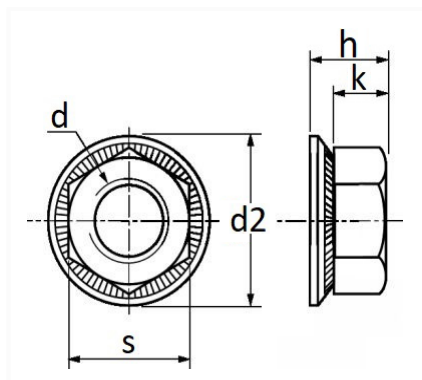

## ÉCROU TWOLOCK M6-1.00 NF E25-415

Code article	Nb de références	Nb de pièces	Conditionnement
228384	1	5	BLISTER
873	1	30	SACHET

Informations techniques	
s	10 mm
k	4.9 mm
h	7.3 mm
d	M6 x 1.00
d2	18.2 mm