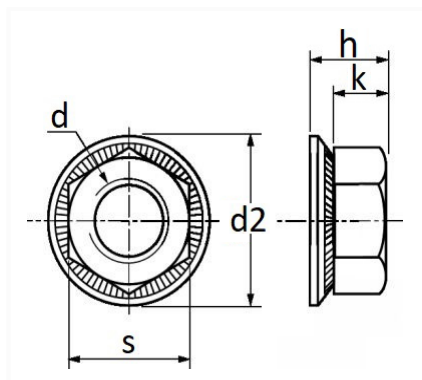

1 Allée des Bouleaux -F-95110 SANNOIS
 +33 (0)1 39 98 55 00
 info@restagraf.com

ÉCROU TWOLOCK M5-0.80 NF E25-415

Code article	Nb de références	Nb de pièces	Conditionnement
228383	1	5	BLISTER
872	1	30	SACHET

Informations techniques	
s	10 mm
k	4.4 mm
h	6.35 mm
d	M5 x 0.80
d2	14 mm

Matières

ACIER CLASSE 8

Correspondances constructeurs*

ALTERNATIVE À RENAULT	7703033157	CITROËN - PEUGEOT	693648
--------------------------	------------	-------------------	--------