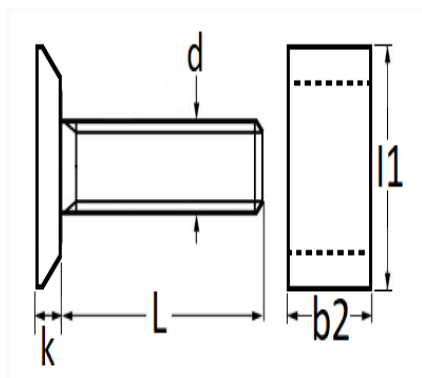

1 Allée des Bouleaux -F-95110 SANNOIS
 +33 (0)1 39 98 55 00
 info@restagraf.com

VIS À TÊTE RECTANGULAIRE M8-1.25 X 25 mm BOUCLIER

Code article	Nb de références	Nb de pièces	Conditionnement
868	1	4	SACHET

Informations techniques	
l1	28 mm
b2	14 mm
k	4 mm
L	25 mm
d	M8 x 1.25

Matières

ACIER

Correspondances constructeurs*

CITROËN - PEUGEOT 742947

* Informations non contractuelles données à titre indicatif