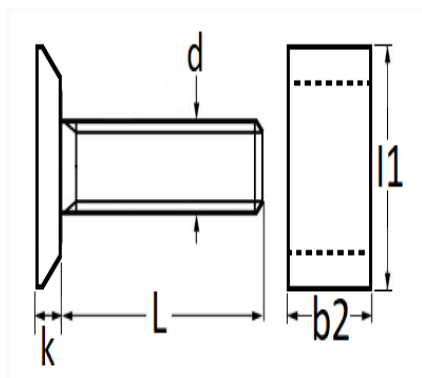

1 Allée des Bouleaux -F-95110 SANNOIS
 +33 (0)1 39 98 55 00
 info@restagraf.com

VIS À TÊTE RECTANGULAIRE M8-1.25 X 25 mm BOUCLIER

Code article	Nb de références	Nb de pièces	Conditionnement
868	1	4	SACHET

Informations techniques	
l1	28 mm
b2	14 mm
k	4 mm
L	25 mm
d	M8 x 1.25

Matières

ACIER

Correspondances constructeurs*

CITROËN - PEUGEOT

742947

* Informations non contractuelles données à titre indicatif