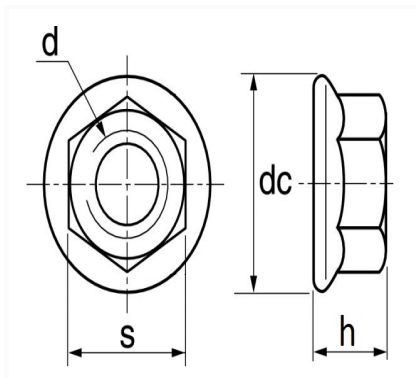

1 Allée des Bouleaux -F-95110 SANNOIS
 +33 (0)1 39 98 55 00
 info@restagraf.com

ZESKANTMOER MET FLENS CL8 M6-1.00

Item code	Number of References	Number of pieces	Conditioning
228381	1	5	
837	1	45	

Technical informations	
s	10 mm
h	6 mm
d	M6 x 1.00
dc	14.2 mm

Materials
STAAL KLASSE 8

Manufacturer correspondence*			
NISSAN	0122100Q0B	NISSAN	0122100Q1L

Manufacturer correspondence*			
OPEL (GM) Catalogusnummer	4404537	OPEL (GM) Onderdeelnummer	9112537
RENAULT	7703033027	RENAULT	7703033159
RENAULT	7707033001	VERVANGBAAR VOOR CITROËN	1111567380
VERVANGBAAR VOOR CITROËN	1611567380	VERVANGBAAR VOOR CITROËN	1643578780
VERVANGBAAR VOOR CITROËN	6935A4	VERVANGBAAR VOOR CUPRA	N01508210
VERVANGBAAR VOOR OPEL	1611567380	VERVANGBAAR VOOR PEUGEOT	1611567380
VERVANGBAAR VOOR PEUGEOT	1643578780	VERVANGBAAR VOOR PEUGEOT	6935A4
VERVANGBAAR VOOR SEAT	N01508210	VERVANGBAAR VOOR VOLKSWAGEN	N01508210