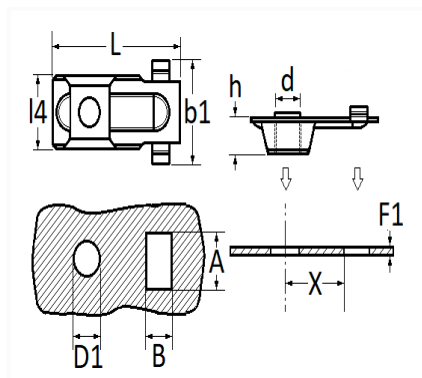

1 Allée des Bouleaux -F-95110 SANNOIS
 +33 (0)1 39 98 55 00
 info@restagraf.com

ÉCROU CAGE MÉTAL M10-1.50 POUR ATTELAGE

Code article	Nb de références	Nb de pièces	Conditionnement
228348	1	2	BLISTER
316	1	6	SACHET

Informations techniques	
L	44 mm
b1	23.5 mm
l4	16.6 mm
h	9.2 mm
d	M10 x 1.50
D1	12 mm
B	11.2 mm
A	17.2 mm
F1	1.5 → 1.75 mm
X	16 mm

Correspondances constructeurs*

RENAULT

6025804027

* Informations non contractuelles données à titre indicatif