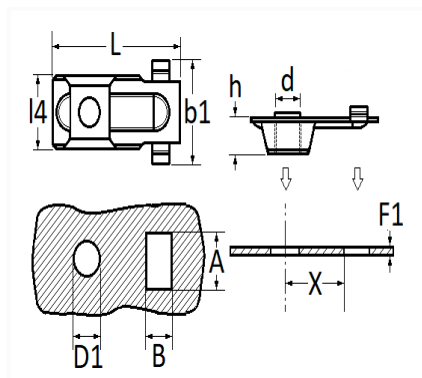

## ÉCROU CAGE MÉTAL M10-1.50 POUR ATTELAGE

Code article	Nb de références	Nb de pièces	Conditionnement
228348	1	2	BLISTER
316	1	6	SACHET

Informations techniques	
L	44 mm
b1	23.5 mm
l4	16.6 mm
h	9.2 mm
d	M10 x 1.50
D1	12 mm
B	11.2 mm
A	17.2 mm
F1	1.5 → 1.75 mm
X	16 mm