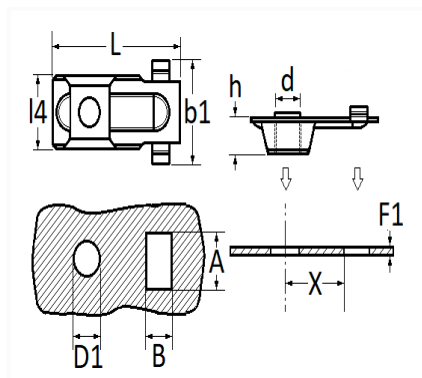

## ÉCROU CAGE MÉTAL M8-1.25 POUR ATTELAGE

Code article	Nb de références	Nb de pièces	Conditionnement
228347	1	2	BLISTER
315	1	6	SACHET

Informations techniques	
L	37.5 mm
b1	21.5 mm
l4	14.4 mm
h	7.5 mm
d	M8 x 1.25
D1	10 mm
B	10.2 mm
A	15.2 mm
F1	1 → 1.2 mm
X	13 mm