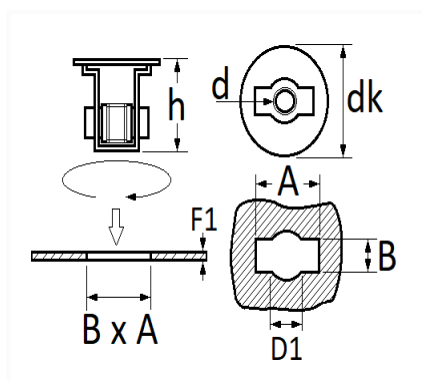

1 Allée des Bouleaux -F-95110 SANNOIS
 +33 (0)1 39 98 55 00
 info@restagraf.com

ÉCROU CAGE NYLON M8-1.25

Code article	Nb de références	Nb de pièces	Conditionnement
228346	1	4	BLISTER
458	1	10	SACHET

Informations techniques	
dk	25.5 mm
h	16 mm
d	M8 x 1.25
B	6.7 mm
A	22.2 mm
D1	14.5 mm
F1	0.8 → 3.6 mm