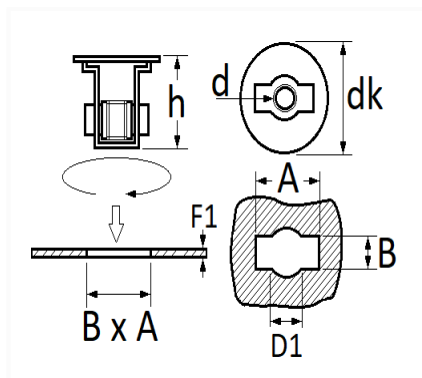

1 Allée des Bouleaux -F-95110 SANNOIS
 +33 (0)1 39 98 55 00
 info@restagraf.com

ÉCROU CAGE NYLON M8-1.25

Code article	Nb de références	Nb de pièces	Conditionnement
228346	1	4	BLISTER
458	1	10	SACHET

Informations techniques	
dk	25.5 mm
h	16 mm
d	M8 x 1.25
B	6.7 mm
A	22.2 mm
D1	14.5 mm
F1	0.8 → 3.6 mm