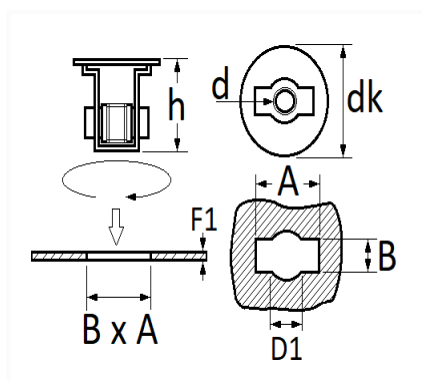

1 Allée des Bouleaux -F-95110 SANNOIS
 +33 (0)1 39 98 55 00
 info@restagraf.com

ÉCROU CAGE NYLON M6-1.00

Code article	Nb de références	Nb de pièces	Conditionnement
228345	1	4	BLISTER
405	1	25	SACHET

Informations techniques	
dk	18 mm
h	12 mm
d	M6 x 1.00
B	4.6 mm
A	14.7 mm
D1	10.4 mm
F1	0.7 → 2.5 mm