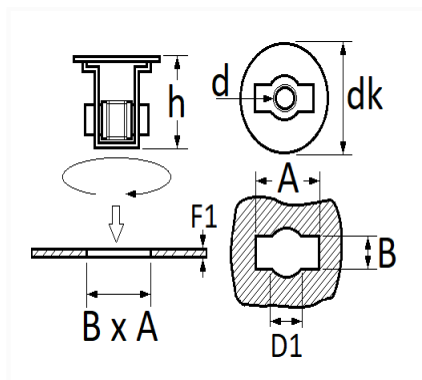

1 Allée des Bouleaux -F-95110 SANNOIS
 +33 (0)1 39 98 55 00
 info@restagraf.com

ÉCROU CAGE NYLON M6-1.00

Code article	Nb de références	Nb de pièces	Conditionnement
228345	1	4	BLISTER
405	1	25	SACHET

Informations techniques	
dk	18 mm
h	12 mm
d	M6 x 1.00
B	4.6 mm
A	14.7 mm
D1	10.4 mm
F1	0.7 → 2.5 mm