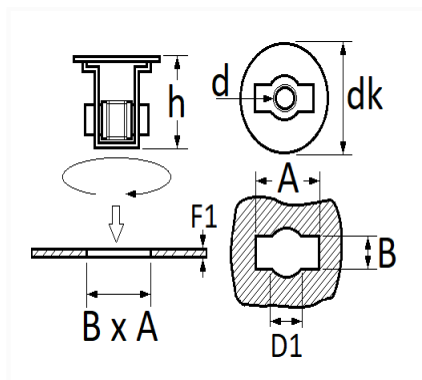

## ÉCROU CAGE MÉTAL M8-1.25

Code article	Nb de références	Nb de pièces	Conditionnement
228344	1	4	BLISTER
141	1	10	SACHET

Informations techniques	
dk	24 mm
h	15 mm
d	M8 x 1.25
B	6.7 mm
A	22.2 mm
D1	14.5 mm
F1	0.7 → 5.4 mm