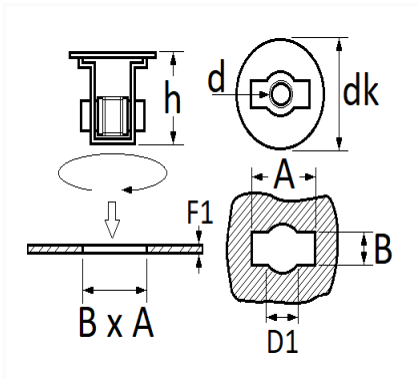

**METALLKÄFIGMUTTER M6-1.00**

Item code	Number of References	Number of pieces	Conditioning
228343	1	4	BLISTER
139	1	20	BEUTEL

Technical informations	
dk	17 mm
h	11 mm
d	M6 x 1.00
B	4.6 mm
A	14.7 mm
D1	10.4 mm
F1	0.5 → 3.7 mm