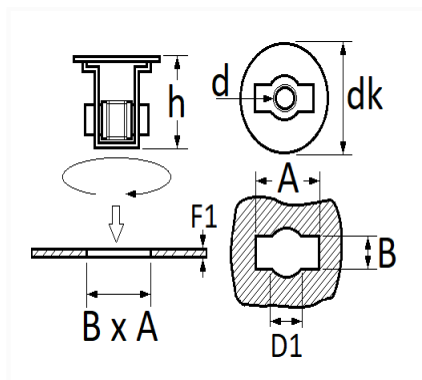

1 Allée des Bouleaux -F-95110 SANNOIS
 +33 (0)1 39 98 55 00
 info@restagraf.com

METALEN KOOIMOER M6-1.00

Item code	Number of References	Number of pieces	Conditioning
228343	1	4	
139	1	20	

Technical informations	
dk	17 mm
h	11 mm
d	M6 x 1.00
B	4.6 mm
A	14.7 mm
D1	10.4 mm
F1	0.5 → 3.7 mm