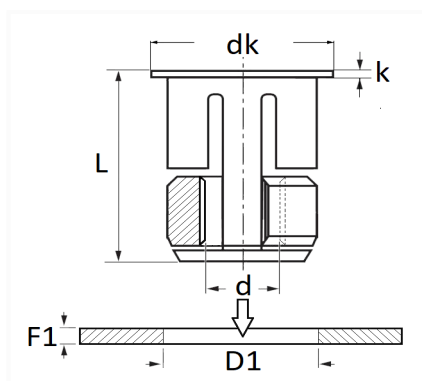

1 Allée des Bouleaux -F-95110 SANNOIS
 +33 (0)1 39 98 55 00
 info@restagraf.com

ÉCROU CAGE MÉTAL M6-1.00

Code article	Nb de références	Nb de pièces	Conditionnement
228342	1	4	BLISTER
253	1	20	SACHET

Informations techniques	
dk	12 mm
k	0.6 mm
L	13 mm
d	M6 x 1.00
D1	10.1 mm
F1	0.7 → 4 mm