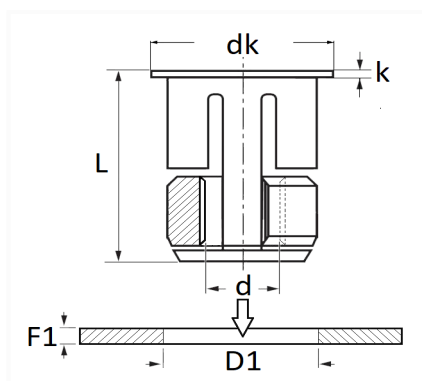

1 Allée des Bouleaux -F-95110 SANNOIS
 +33 (0)1 39 98 55 00
 info@restagraf.com

ÉCROU CAGE MÉTAL M5-0.80

Code article	Nb de références	Nb de pièces	Conditionnement
228341	1	4	BLISTER
252	1	20	SACHET

Informations techniques	
dk	12 mm
k	0.6 mm
L	13 mm
d	M5 x 0.80
D1	10.1 mm
F1	0.7 → 3 mm