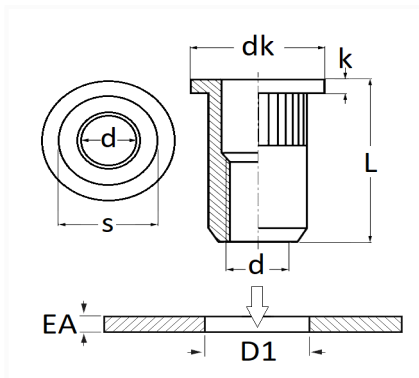

1 Allée des Bouleaux -F-95110 SANNOIS
 +33 (0)1 39 98 55 00
 info@restagraf.com

ÉCROU À SERTIR ALUMINIUM FÛT ROND M6-1.00 / 0,5 → 3 mm

Code article	Nb de références	Nb de pièces	Conditionnement
867	1	25	SACHET

Informations techniques	
dk	12 mm
k	1.6 mm
L	16 mm
d	M6 x 1.00
s	8.9 mm
D1	9 mm
EA	0.5 → 3 mm

Matières

ALUMINIUM