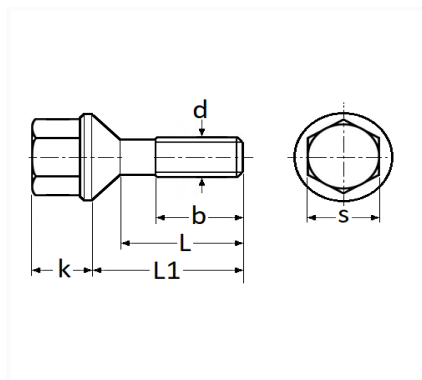

1 Allée des Bouleaux -F-95110 SANNOIS
 +33 (0)1 39 98 55 00
 info@restagraf.com

WIELBOUT M12-1,25 X 26 mm STALEN VELG

| Item code | Number of References | Number of pieces | Conditioning |
|-----------|----------------------|------------------|---------------|
| 228332 | 1 | 1 | |
| 1471 | 1 | 4 | HANGENDE DOOS |

| Technical informations | |
|------------------------|------------|
| s | 17 mm |
| k | 14.5 mm |
| L1 | 32 mm |
| L | 26 mm |
| b | 18.5 mm |
| d | M12 x 1.25 |
| | |
| | |
| | |
| | |

Materials

STAAL KLASSE 8.8