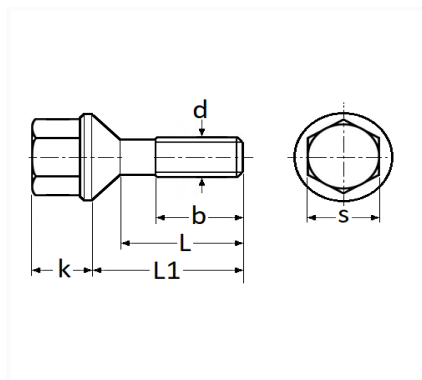

1 Allée des Bouleaux -F-95110 SANNOIS
 +33 (0)1 39 98 55 00
 info@restagraf.com

VIS DE ROUE M12-1,25 X 26 mm JANTE TÔLE

Code article	Nb de références	Nb de pièces	Conditionnement
228332	1	1	BLISTER
1471	1	4	BOÎTE BROCHABLE

Informations techniques	
s	17 mm
k	14.5 mm
L1	32 mm
L	26 mm
b	18.5 mm
d	M12 x 1.25

Matières

ACIER CLASSE 8.8

Correspondances constructeurs*

CITROËN - PEUGEOT	9830088480	OPEL (GM) N° Catalogue	3637362
-------------------	------------	------------------------	---------