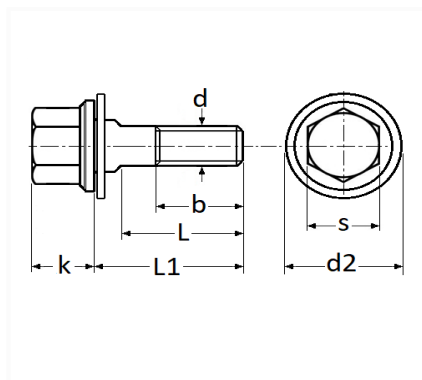

VIS DE ROUE M12-1,25 X 24 mm JANTE ALUMINIUM ET TÔLE

Code article	Nb de références	Nb de pièces	Conditionnement
228331	1	1	BLISTER
1470	1	4	BOÎTE BROCHABLE

Informations techniques	
s	17 mm
k	18 mm
d2	29 mm
L1	39.5 mm
L	24 mm
b	17 mm
d	M12 x 1.25