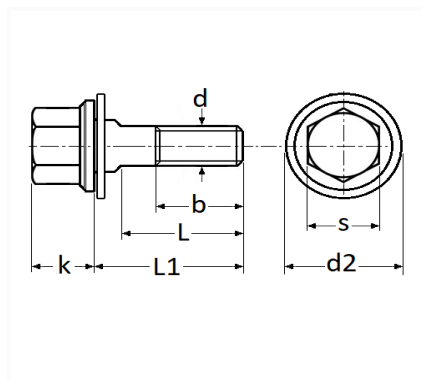

1 Allée des Bouleaux -F-95110 SANNOIS
 +33 (0)1 39 98 55 00
 info@restagraf.com

VIS DE ROUE M12-1,25 X 24 mm JANTE ALUMINIUM ET TÔLE

Code article	Nb de références	Nb de pièces	Conditionnement
228331	1	1	BLISTER
1470	1	4	BOÎTE BROCHABLE

Informations techniques	
s	17 mm
k	18 mm
d2	29 mm
L1	39.5 mm
L	24 mm
b	17 mm
d	M12 x 1.25

Matières

ACIER CLASSE 10.9

Correspondances constructeurs*

CITROËN - PEUGEOT	1692647680	CITROËN - PEUGEOT	540565
-------------------	------------	-------------------	--------