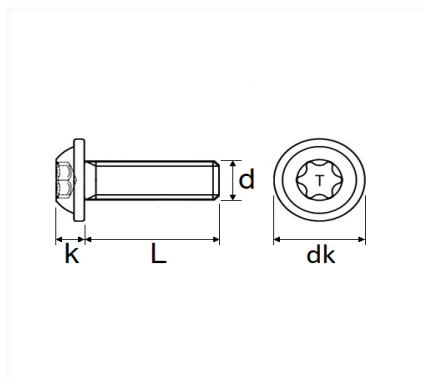

1 Allée des Bouleaux -F-95110 SANNOIS
 +33 (0)1 39 98 55 00
 info@restagraf.com

VIS CBLX TÊTE LARGE ZN NOIR M6-1.00 X 20 mm CARROSSERIE

Code article	Nb de références	Nb de pièces	Conditionnement
228315	1	4	BLISTER
1431	1	15	SACHET

Informations techniques	
dk	19 mm
k	4 mm
L	20 mm
d	M6 x 1.00
T	X30

Matières

ACIER CLASSE 8.8

Correspondances constructeurs*

CITROËN - PEUGEOT	722149	CITROËN - PEUGEOT	9620389680
-------------------	--------	-------------------	------------