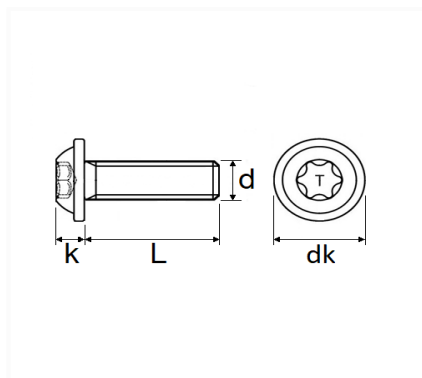

1 Allée des Bouleaux -F-95110 SANNOIS
 +33 (0)1 39 98 55 00
 info@restagraf.com

VIS CBLX TÊTE LARGE ZN NOIR M6-1.00 X 20 mm CARROSSERIE

Code article	Nb de références	Nb de pièces	Conditionnement
228315	1	4	BLISTER
1431	1	15	SACHET

Informations techniques	
dk	19 mm
k	4 mm
L	20 mm
d	M6 x 1.00
T	X30

Matières

ACIER CLASSE 8.8

Correspondances constructeurs*

CITROËN - PEUGEOT	722149	CITROËN - PEUGEOT	9620389680
-------------------	--------	-------------------	------------