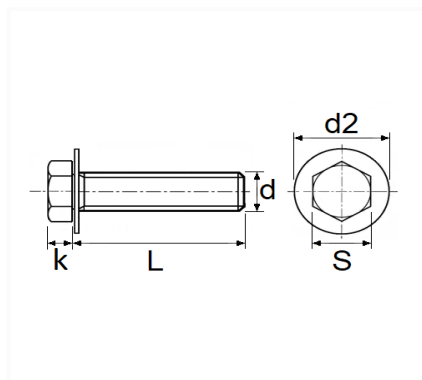

1 Allée des Bouleaux -F-95110 SANNOIS
 +33 (0)1 39 98 55 00
 info@restagraf.com

VIS TÊTE H À EMBASE AVEC RONDELLE M6-1.00 X 20 mm CARÉNAGE SOUS MOTEUR

Code article	Nb de références	Nb de pièces	Conditionnement
228314	1	4	BLISTER
11568	1	12	SACHET

Informations techniques	
s	10 mm
k	6.5 mm
d2	22 mm
L	20 mm
d	M6 x 1.00

Matières

ACIER CLASSE 8.8

Correspondances constructeurs*

MERCEDES-BENZ	A4159901711	NISSAN	0112100Q0L
---------------	-------------	--------	------------