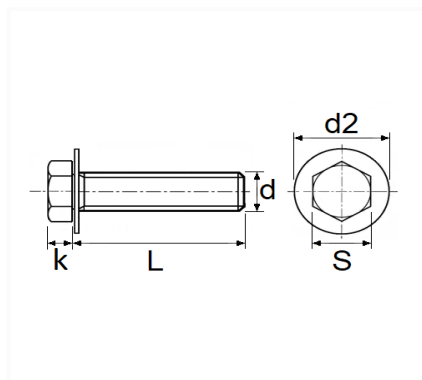

## VIS TÊTE H AVEC RONDELLE M6-1.00 X 20 mm

Code article	Nb de références	Nb de pièces	Conditionnement
228313	1	4	BLISTER
1450	1	15	SACHET
42653	1	100	BOÎTE

Informations techniques	
s	10 mm
k	4 mm
d2	18 mm
L	20 mm
d	M6 x 1.00