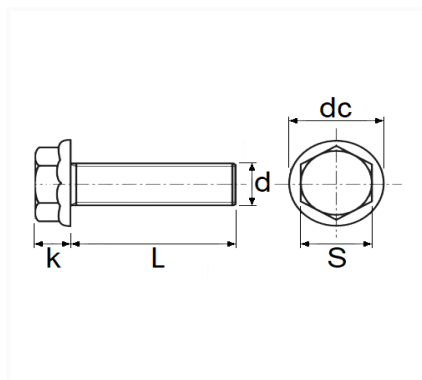

## VIS TÊTE H À EMBASE CL8.8 M8-1.25 X 40 mm DIN 6921

Code article	Nb de références	Nb de pièces	Conditionnement
228312	1	5	BLISTER
7171	1	10	SACHET

Informations techniques	
s	13 mm
k	8.1 mm
dc	18 mm
L	40 mm
d	M8 x 1.25