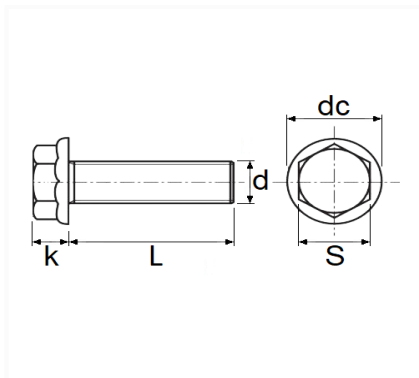

## VIS TÊTE H À EMBASE CL8.8 M8-1.25 X 25 mm DIN 6921

Code article	Nb de références	Nb de pièces	Conditionnement
228310	1	5	BLISTER
7169	1	10	SACHET

Informations techniques	
s	13 mm
k	8.1 mm
dc	18 mm
L	25 mm
d	M8 x 1.25