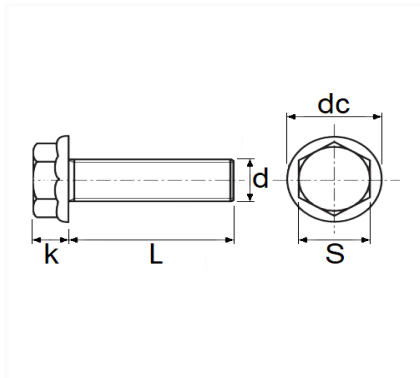

1 Allée des Bouleaux -F-95110 SANNOIS
 +33 (0)1 39 98 55 00
 info@restagraf.com

SCHROEF MET ZESKANTKOP EN FLENS CL8.8 M6-1.00 X 25 mm DIN 6921

Item code	Number of References	Number of pieces	Conditioning
228306	1	5	
7165	1	10	

Technical informations	
s	10 mm
k	6.6 mm
dc	14.2 mm
L	25 mm
d	M6 x 1.00

Materials
STAAL KLASSE 8.8