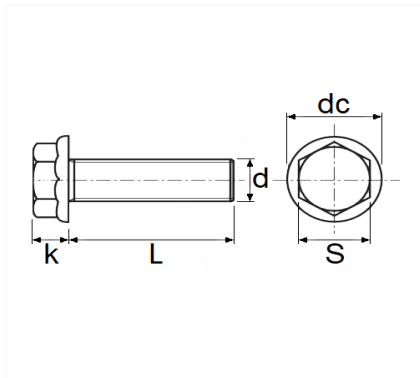

1 Allée des Bouleaux -F-95110 SANNOIS  
 +33 (0)1 39 98 55 00  
 info@restagraf.com

**SCHRAUBE 8.8 AUßENSECHSKANT MIT FLANSCH M6-1.00 X 20 mm DIN 6921**

Item code	Number of References	Number of pieces	Conditioning
228305	1	5	BLISTER
7164	1	10	BEUTEL

Technical informations	
s	10 mm
k	6.6 mm
dc	14.2 mm
L	20 mm
d	M6 x 1.00

Materials
STAHL 8.8