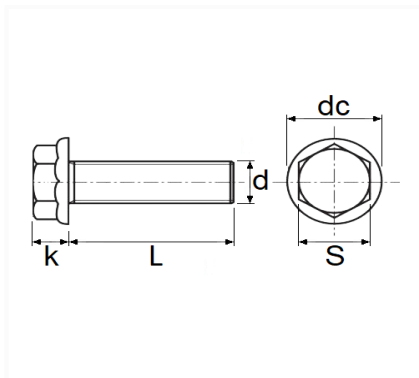

1 Allée des Bouleaux -F-95110 SANNOIS
 +33 (0)1 39 98 55 00
 info@restagraf.com

VIS TÊTE H À EMBASE CL8.8 M6-1.00 X 20 mm DIN 6921

Code article	Nb de références	Nb de pièces	Conditionnement
228305	1	5	BLISTER
7164	1	10	SACHET

Informations techniques	
s	10 mm
k	6.6 mm
dc	14.2 mm
L	20 mm
d	M6 x 1.00

Matières

ACIER CLASSE 8.8