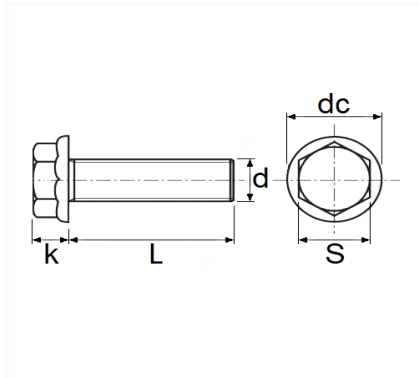

1 Allée des Bouleaux -F-95110 SANNOIS
 +33 (0)1 39 98 55 00
 info@restagraf.com

SCHROEF MET ZESKANTKOP EN FLENS CL8.8 M5-0.80 X 20 mm DIN 6921

Item code	Number of References	Number of pieces	Conditioning
228302	1	5	
7161	1	20	

Technical informations	
s	8 mm
k	5.4 mm
dc	11.8 mm
L	20 mm
d	M5 x 0.80

Materials

STAAL KLASSE 8.8