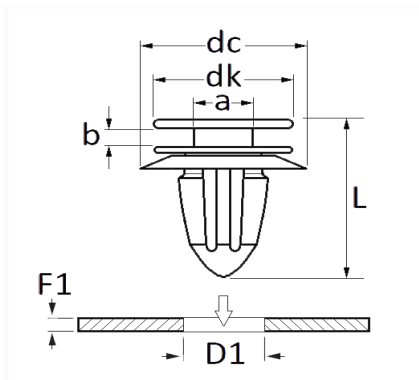

AGRAFE DE PANNEAU Ø 8,3 mm GARNITURE DE PORTE

Code article	Nb de références	Nb de pièces	Conditionnement
228102	1	5	BLISTER
12159	1	10	SACHET

Informations techniques	
dk	13.2 mm
dc	18 mm
b	1.95 mm
a	6.3 mm
L	19.8 mm
D1	8.3 mm
F1	0.7 → 2 mm

Matières

POLYACETAL COPOLYMERE

Correspondances constructeurs*

FORD Finis	1387954	FORD N° Technique	W712417S300
------------	---------	-------------------	-------------

Correspondances constructeurs*			
LAND ROVER	EYC106710	LAND ROVER	UH121861DBA
MINI	07131503417	VOLVO	8616645