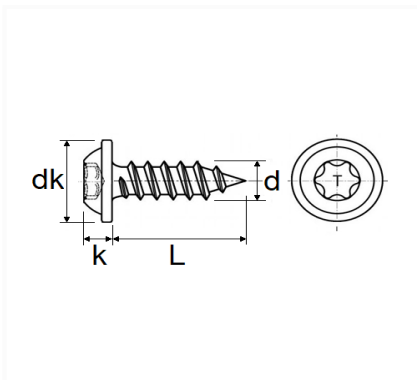

VIS À TÔLE RLX ZN NOIR Ø 4,8 x 19 mm NFE 25-655

Code article	Nb de références	Nb de pièces	Conditionnement
228279	1	6	BLISTER
773	1	20	SACHET

Informations techniques	
dk	11 mm
k	2.9 mm
L	19 mm
d	4.8 mm
T	X20