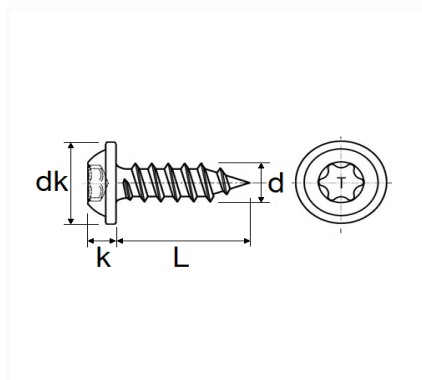

VIS À TÔLE RLX ZN NOIR Ø 4,8 X 16 mm BOUCLIER ET CARTER D'AILE / PARE-BOUE

Code article	Nb de références	Nb de pièces	Conditionnement
228278	1	5	BLISTER
11221	1	20	SACHET

Informations techniques	
dk	14.5 mm
k	3 mm
L	16 mm
d	4.8 mm
T	X20