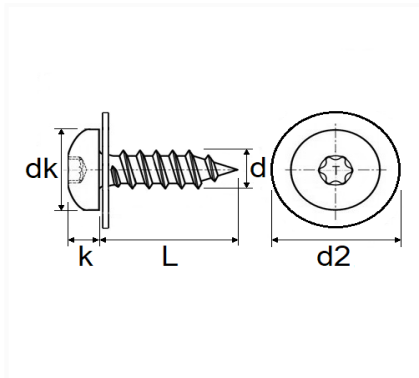

## SCHROEF VOOR ZACHT MATERIAAL Ø 4,5 X 20 mm PORTIERBEKLEDING

Item code	Number of References	Number of pieces	Conditioning
228248	1	4	
11645	1	25	

Technical informations	
dk	9.5 mm
k	3.4 mm
L	20 mm
d	4.5 mm
d2	12.2 mm
T	X20