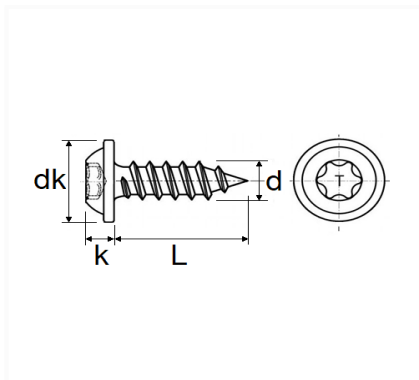

1 Allée des Bouleaux -F-95110 SANNOIS
 +33 (0)1 39 98 55 00
 info@restagraf.com

SCHRAUBE INNENRAUMVERKLEIDUNG Ø 5 X 16 mm

Item code	Number of References	Number of pieces	Conditioning
228246	1	5	BLISTER
11213	1	25	BEUTEL
42658	1	100	BEHÄLTER

Technical informations	
dk	14.5 mm
k	3 mm
L	16 mm
d	5 mm
T	X20

Materials
STAHL