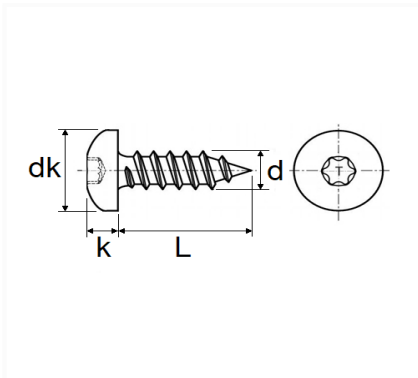

## VIS MATÉRIAUX TENDRES Ø 4,5 X 25 mm GARNITURE INTÉRIEURE ET EXTÉRIEURE

Code article	Nb de références	Nb de pièces	Conditionnement
228244	1	5	BLISTER
12113	1	20	SACHET

Informations techniques	
dk	9 mm
k	3 mm
L	25 mm
d	4.5 mm
T	X20