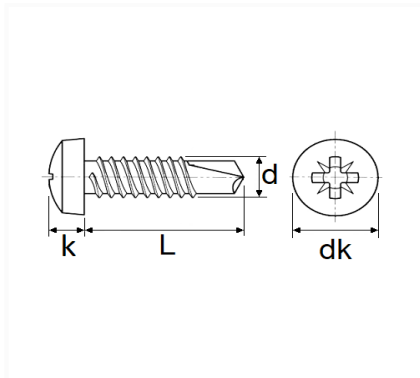

1 Allée des Bouleaux -F-95110 SANNOIS  
 +33 (0)1 39 98 55 00  
 info@restagraf.com

SCHRAUBE SELBSTSCHNEIDEND Ø 4,8 X 25 mm DIN 7504

Item code	Number of References	Number of pieces	Conditioning
228238	1	8	BLISTER

Technical informations	
dk	9.3 mm
k	3.5 mm
L	25 mm
d	4.8 mm