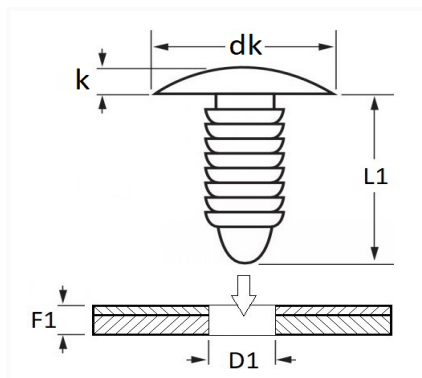

1 Allée des Bouleaux -F-95110 SANNOIS
 +33 (0)1 39 98 55 00
 info@restagraf.com

AGRAFE DE GARNISSAGE Ø 8,2 mm GARNITURE DE PORTE

Code article	Nb de références	Nb de pièces	Conditionnement
228203	1	5	BLISTER
11853	1	20	SACHET
42700	1	100	BOÎTE

Informations techniques	
dk	16 mm
k	1.5 mm
L1	20 mm
D1	8.2 mm
F1	3.5 → 12 mm

Matières

POLYAMIDE 6.6

Correspondances constructeurs*

RENAULT 7703077487

* Informations non contractuelles données à titre indicatif