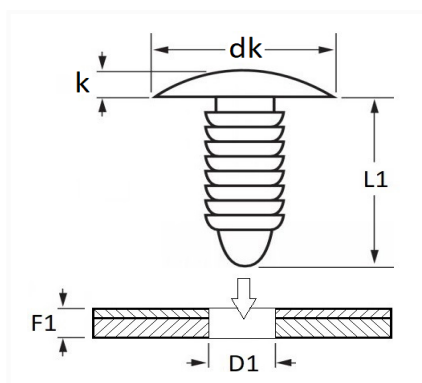

1 Allée des Bouleaux -F-95110 SANNOIS
 +33 (0)1 39 98 55 00
 info@restagraf.com

AGRAFE DE GARNISSAGE Ø 8 mm GARNITURE INTÉRIEURE

Code article	Nb de références	Nb de pièces	Conditionnement
228202	1	5	BLISTER
11730	1	12	SACHET
42623	1	100	BOÎTE

Informations techniques	
dk	22 mm
k	3.7 mm
L1	20 mm
D1	8 mm
F1	1 → 12 mm

Matières

POLYAMIDE

Correspondances constructeurs*

CITROËN - PEUGEOT	7466J0	CITROËN - PEUGEOT	8748W4
-------------------	--------	-------------------	--------