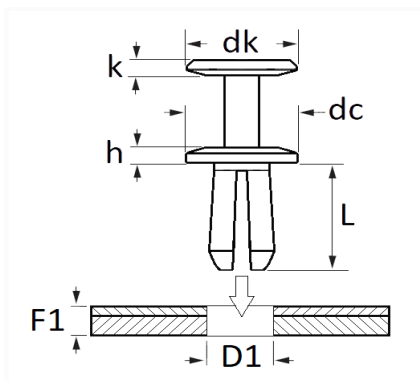

1 Allée des Bouleaux -F-95110 SANNOIS
 +33 (0)1 39 98 55 00
 info@restagraf.com

PLASTIC RIVET Ø 10 mm

Item code	Number of References	Number of pieces	Conditioning
228171	1	4	BLISTER
11755	1	8	BAG
42661	1	100	BOX

Technical informations	
dk	14 mm
k	1 mm
dc	20 mm
h	2 mm
L	14 mm
D1	10 mm
F1	5 mm

Materials
NYLON

Manufacturer correspondence*			
B.M.W	07130702966	CHEVROLET - DAEWOO	94530623

Manufacturer correspondence*			
FORD Engineering number	W713393S300	FORD Finis	1477126
HONDA	91503SP0003	JAGUAR	C2Z13503
JAGUAR	W713393S300	LAND ROVER	DYQ100230
LAND ROVER	LR005896	LAND ROVER	UH12844072AA
LAND ROVER	W713393S300	MINI	07130702966
OPEL (GM) Catalog number	4803742	OPEL Part number	94530623
SUBARU	57728AC060		