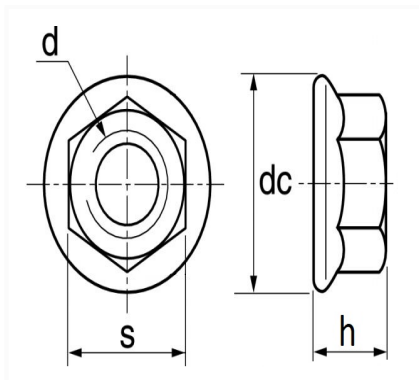

1 Allée des Bouleaux -F-95110 SANNOIS
 +33 (0)1 39 98 55 00
 info@restagraf.com

FLANSCH-SECHSKANTMUTTER 8 M12-1.75

Item code	Number of References	Number of pieces	Conditioning
861	1	11	BEUTEL

Technical informations	
s	18 mm
h	12 mm
d	M12 x 1.75
dc	26 mm