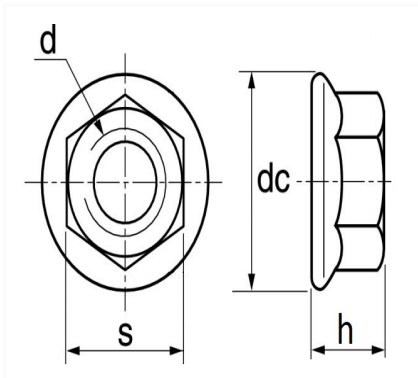

ZESKANTMOER MET FLENS CL8 M12-1.75

Item code	Number of References	Number of pieces	Conditioning
861	1	11	

Technical informations	
s	18 mm
h	12 mm
d	M12 x 1.75
dc	26 mm