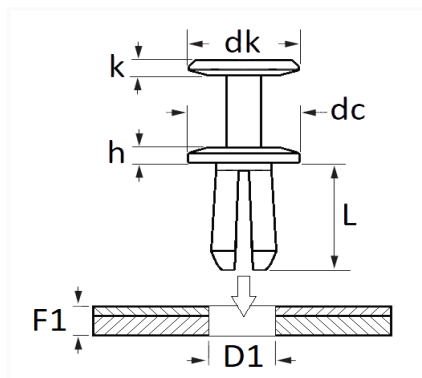

1 Allée des Bouleaux -F-95110 SANNOIS
 +33 (0)1 39 98 55 00
 info@restagraf.com

RIVET PLASTIQUE Ø 8 mm CARTER D'AILE / PARE-BOUE

Code article	Nb de références	Nb de pièces	Conditionnement
228163	1	4	BLISTER
10735	1	10	SACHET
42642	1	100	BOÎTE

Informations techniques	
dk	15 mm
k	4 mm
dc	20 mm
h	2 mm
L	14 mm
D1	8 mm
F1	5 mm

Matières

POLYAMIDE 6

Correspondances constructeurs*

CITROËN - PEUGEOT	6991X7	RENAULT SAMSUNG MOTORS	337910
-------------------	--------	---------------------------	--------