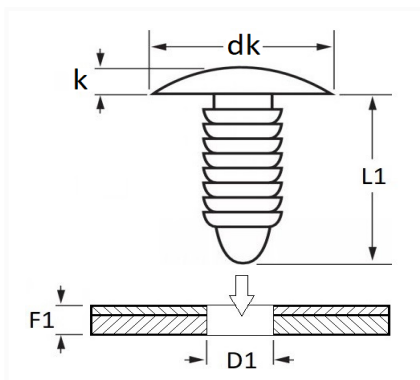

AGRAFE DE GARNISSAGE Ø 10,2 → 10,7 mm CARTER D'AILE / PARE-BOUE

Code article	Nb de références	Nb de pièces	Conditionnement
228161	1	4	BLISTER
10082	1	15	SACHET
42607	1	100	BOÎTE

Informations techniques	
dk	35 mm
k	1.5 mm
L1	23.8 mm
D1	10.2 → 10.7 mm
F1	0.6 → 5 mm