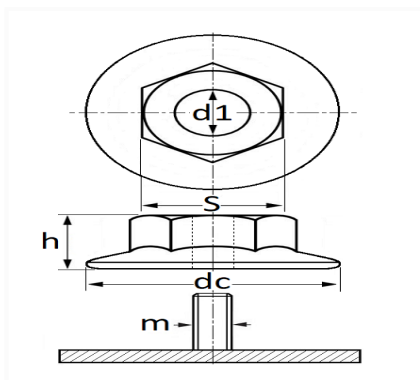

1 Allée des Bouleaux -F-95110 SANNOIS
 +33 (0)1 39 98 55 00
 info@restagraf.com

ÉCROU PLASTIQUE Ø 5 mm CARTER D'AILE / PARE-BOUE

Code article	Nb de références	Nb de pièces	Conditionnement
228143	1	4	BLISTER
12667	1	8	SACHET

Informations techniques	
dc	24 mm
h	10.5 mm
s	10 mm
d1	4.2 mm
m	Goujon à Filet Couché Ø 5 mm

Matières
POLYAMIDE 66+30%FIBRE DE VERRE

Correspondances constructeurs*			
B.M.W	51711958025	MERCEDES-BENZ	A2019900050