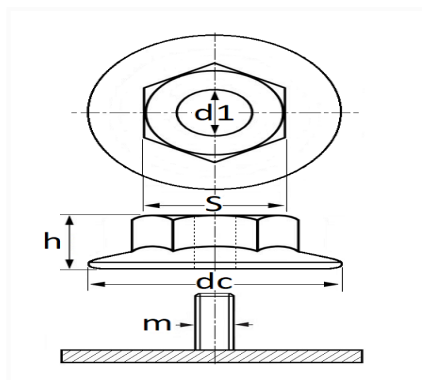

1 Allée des Bouleaux -F-95110 SANNOIS
 +33 (0)1 39 98 55 00
 info@restagraf.com

ÉCROU PLASTIQUE Ø 5 mm CARTER D'AILE / PARE-BOUE

Code article	Nb de références	Nb de pièces	Conditionnement
228143	1	4	BLISTER
12667	1	8	SACHET

Informations techniques	
dc	24 mm
h	10.5 mm
s	10 mm
d1	4.2 mm
m	Goujon à Filet Couché Ø 5 mm

Matières

POLYAMIDE 66+30%FIBRE DE VERRE

Correspondances constructeurs*

B.M.W	51711958025	MERCEDES-BENZ	A2019900050
-------	-------------	---------------	-------------