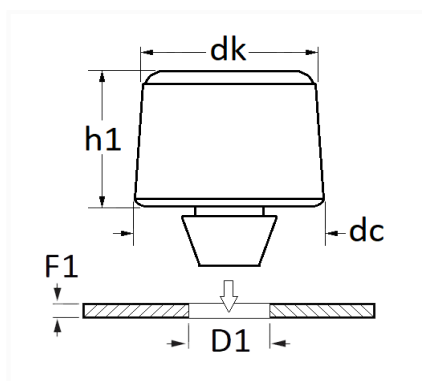

1 Allée des Bouleaux -F-95110 SANNOIS
 +33 (0)1 39 98 55 00
 info@restagraf.com

BUTÉE H = 4 mm

| Code article | Nb de références | Nb de pièces | Conditionnement |
|--------------|------------------|--------------|-----------------|
| 10902 | 1 | 12 | SACHET |

| Informations techniques | |
|-------------------------|--------|
| dk | 14 mm |
| dc | 14 mm |
| h1 | 4 mm |
| D1 | 9.5 mm |
| F1 | 0.8 mm |
| | |
| | |
| | |
| | |
| | |

Matières

ETHYLENE PROPYLENE DIENE MONO.