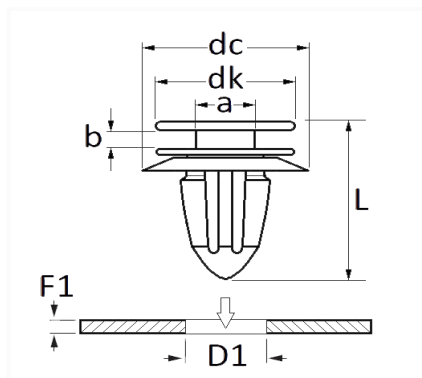

**AGRAFE DE PANNEAU Ø 8 mm GARNITURE DE PORTE**

Code article	Nb de références	Nb de pièces	Conditionnement
228103	1	5	BLISTER
12160	1	10	SACHET

Informations techniques	
dk	14.5 mm
dc	18 mm
b	2.5 mm
a	6 mm
L	20.5 mm
D1	8 mm
F1	1.7 mm

**Matières**

POLYACETAL HOMOPOLYMERE

**Correspondances constructeurs\***

B.M.W	51430141025	B.M.W	51437001492
-------	-------------	-------	-------------

Correspondances constructeurs\*

MINI

51430141025

\* Informations non contractuelles données à titre indicatif