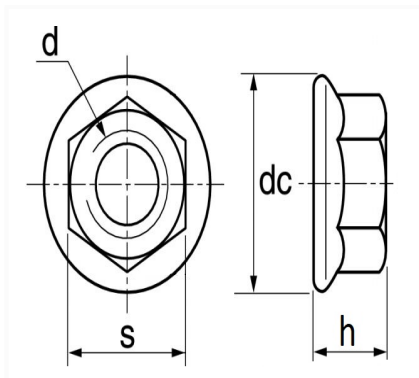

1 Allée des Bouleaux -F-95110 SANNOIS
 +33 (0)1 39 98 55 00
 info@restagraf.com

FLANSCH-SECHSKANTMUTTER 8 M10-1.50

Item code	Number of References	Number of pieces	Conditioning
860	1	15	BEUTEL

Technical informations	
s	16 mm
h	10 mm
d	M10 x 1.50
dc	21.8 mm