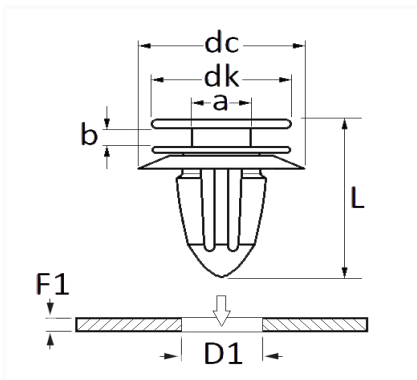

AGRAFE DE PANNEAU Ø 8 mm GARNITURE DE PORTE

Code article	Nb de références	Nb de pièces	Conditionnement
228101	1	5	BLISTER
12670	1	8	SACHET

Informations techniques	
dk	13.2 mm
dc	13.2 mm
b	2.3 mm
a	4 mm
L	19.8 mm
D1	8 mm
F1	0.7 → 1.2 mm