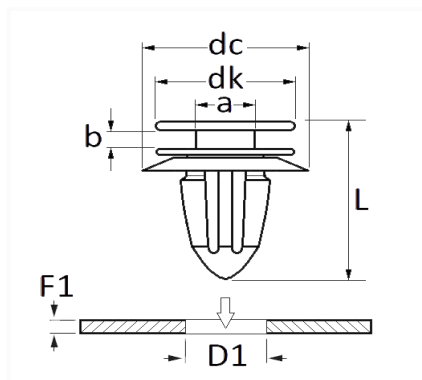

1 Allée des Bouleaux -F-95110 SANNOIS
 +33 (0)1 39 98 55 00
 info@restagraf.com

AGRAFE DE PANNEAU Ø 7,4 mm GARNITURE DE PORTE

Code article	Nb de références	Nb de pièces	Conditionnement
228096	1	5	BLISTER
12441	1	12	SACHET

Informations techniques	
dk	13 mm
dc	17 mm
b	2.6 mm
a	4.9 mm
L	20 mm
D1	7.4 mm
F1	0.8 mm

Matières

POLYACETAL COPOLYMERE

Correspondances constructeurs*

CHEVROLET - DAEWOO	13252118	CITROËN - PEUGEOT	YQ00108480
--------------------	----------	-------------------	------------