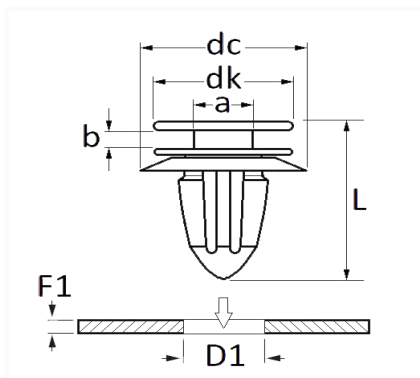

**AGRAFE DE PANNEAU Ø 8 → 8,2 mm GARNITURE INTÉRIEURE ET PORTE**

Code article	Nb de références	Nb de pièces	Conditionnement
228092	1	4	BLISTER
10723	1	6	SACHET
42688	1	50	BOÎTE

Informations techniques	
dk	16 mm
dc	22.6 mm
b	1.9 mm
a	4.5 mm
L	29 mm
D1	8 → 8.2 mm
F1	0.8 → 2.8 mm