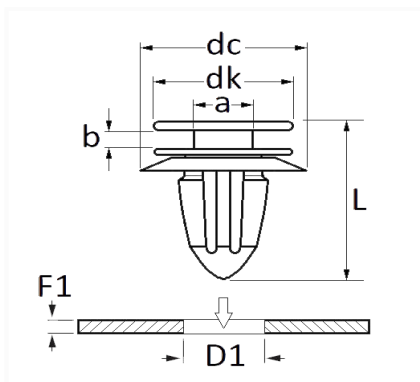

## PANEELBEVESTIGINGSKLEM Ø 8,2 mm

Item code	Number of References	Number of pieces	Conditioning
228086	1	5	
11811	1	12	
42614	1	100	

Technical informations	
dk	13 mm
dc	18.5 mm
b	2.9 mm
a	4.5 mm
L	19.5 mm
D1	8.2 mm
F1	0.7 → 1.5 mm