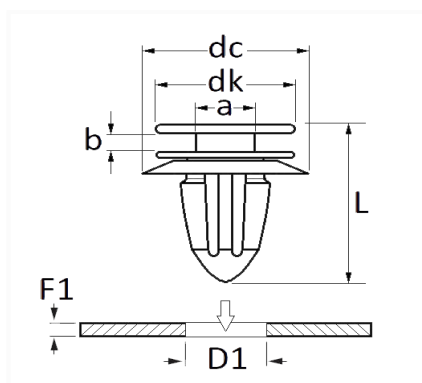

1 Allée des Bouleaux -F-95110 SANNOIS
 +33 (0)1 39 98 55 00
 info@restagraf.com

AGRAFE DE PANNEAU Ø 8,2 mm

Code article	Nb de références	Nb de pièces	Conditionnement
228083	1	5	BLISTER
11376	1	15	SACHET

Informations techniques	
dk	12.5 mm
dc	18 mm
b	2.2 mm
a	6 mm
L	19.2 mm
D1	8.2 mm
F1	0.7 → 3 mm

Matières

POLYACETAL

Correspondances constructeurs*

CITROËN - PEUGEOT	8337GT	RENAULT	7701066964
-------------------	--------	---------	------------