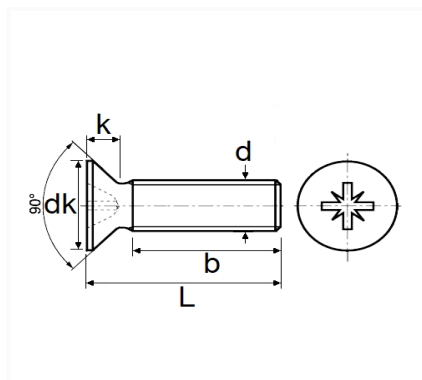

1 Allée des Bouleaux -F-95110 SANNOIS
+33 (0)1 39 98 55 00
info@restagraf.com

VIS À MÉTAUX TÊTE FRAISÉE CL4.8 ZN BLANC M6-1.00 X 30 mm DIN 965

Code article	Nb de références	Nb de pièces	Conditionnement
858	1	30	SACHET

Informations techniques	
dk	11 mm
k	3 mm
L	30 mm
b	25.5 mm
d	M6 x 1.00

Matières

ACIER CLASSE 4.8