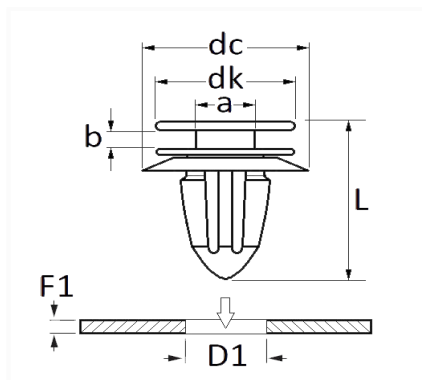

1 Allée des Bouleaux -F-95110 SANNOIS
 +33 (0)1 39 98 55 00
 info@restagraf.com

PLATTENCLIP Ø 8,2 mm TÜRVERKLEIDUNG

Item code	Number of References	Number of pieces	Conditioning
228081	1	5	BLISTER
1327	1	20	BEUTEL

Technical informations	
dk	12.5 mm
dc	14.9 mm
b	2 mm
a	6 mm
L	14.7 mm
D1	8.2 mm
F1	0.7 → 1 mm

Materials
COPOLYMERES POLYACETAT

Manufacturer correspondence*			
NISSAN	0280900QAB	OPEL (GM) Katalognummer	4414667