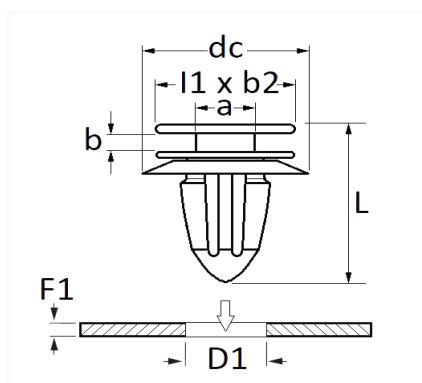

## AGRAFE DE MOULURE Ø 8,5 mm CEINTURE DE CAISSE

Code article	Nb de références	Nb de pièces	Conditionnement
228054	1	5	BLISTER
1492	1	15	SACHET
42707	1	100	BOÎTE

Informations techniques	
l1	10 mm
b2	8 mm
dc	20 mm
b	1.7 mm
a	2.95 mm
L	16 mm
D1	8.5 mm
F1	0.7 → 1 mm