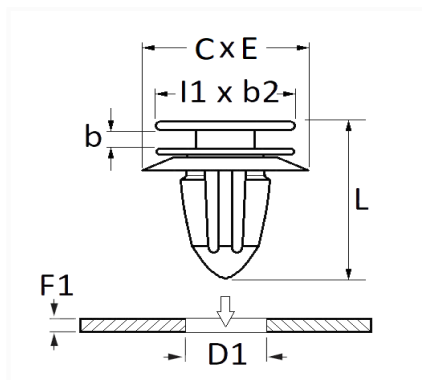

1 Allée des Bouleaux -F-95110 SANNOIS
 +33 (0)1 39 98 55 00
 info@restagraf.com

AGRAFE DE MOULURE Ø 8 mm CEINTURE DE CAISSE

Code article	Nb de références	Nb de pièces	Conditionnement
228053	1	5	BLISTER
10757	1	16	SACHET
42620	1	100	BOÎTE

Informations techniques	
l1	12 mm
b2	10.7 mm
b	1.5 mm
L	17 mm
C	20 mm
E	14.5 mm
D1	8 mm
F1	0.7 → 1 mm

Matières

POLYACETAL ET ELASTOMERE

Correspondances constructeurs*

CITROËN - PEUGEOT	856543	FIAT	71728806
-------------------	--------	------	----------