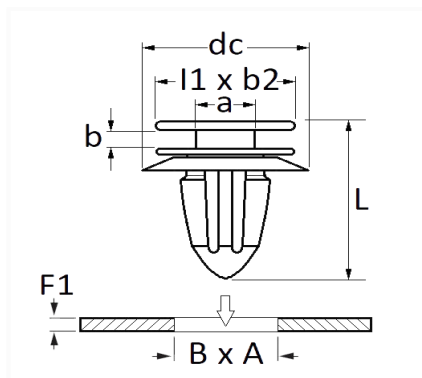

1 Allée des Bouleaux -F-95110 SANNOIS
 +33 (0)1 39 98 55 00
 info@restagraf.com

AGRAFE DE MOULURE 6,2 X 12,2 mm CEINTURE DE CAISSE

Code article	Nb de références	Nb de pièces	Conditionnement
228052	1	5	BLISTER
10077	1	10	SACHET
42606	1	100	BOÎTE

Informations techniques	
l1	16 mm
b2	9.5 mm
dc	21 mm
b	2.2 mm
a	1.8 mm
L	20.5 mm
B	6.2 mm
A	12.2 mm
F1	0.7 mm

Matières

POLYACETAL COPOLYMERE

Correspondances constructeurs*

NISSAN	7883900QAA	RENAULT	7701047661
--------	------------	---------	------------